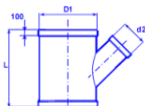

Té réduit 45° PVC M1

Ø Int	Code	€
250 x 160	KC40501	nous consulter
280 x 250	KC40583	nous consulter
315 X 160	KC40504	nous consulter
355 x 160	KC40507	nous consulter
400 x 200	KC40511	nous consulter
450 x 200	KC40515	nous consulter

Ø Int	Code	€
500 x 250	KC40520	nous consulter
600 x 315	KC40529	nous consulter
700 x 400	KC40539	nous consulter
800 x 500	KC40548	nous consulter
900 x 600	KC40554	nous consulter
1000 x 700	KC40559	nous consulter