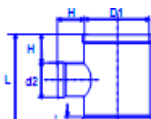

Tube et Raccords PVC Ventilation

Té réduit 90° PVC M1

Ø Int	Code	€
160 x 110	BC40580	nous consulter
180 x 110	BC40581	nous consulter
200 x 110	BC40602	nous consulter
250 x 160	BC40501	nous consulter
280 x 160	BC40585	nous consulter
280 x 250	BC40587	nous consulter
315 X 160	BC40504	nous consulter
355 x 160	BC40507	nous consulter
400 x 200	BC40511	nous consulter

Ø Int	Code	€
450 x 200	BC40515	nous consulter
500 x 250	BC40520	nous consulter
500 x 400	BC40523	nous consulter
600 x 315	BC40529	nous consulter
700 x 400	BC40539	nous consulter
800 x 500	BC40548	nous consulter
900 x 600	BC40554	nous consulter
1000 x 700	BC40559	nous consulter