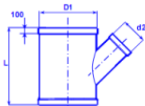

Té réduit 45° PE M1

Ø Int	Code	€
250 x 160	KC20501	nous consulter
315 X 160	KC20504	nous consulter
355 x 160	KC20507	nous consulter
400 x 200	KC20511	nous consulter
450 x 200	KC20515	nous consulter
500 x 250	KC20520	nous consulter

Ø Int	Code	€
560 x 355	KC20525	nous consulter
630 x 400	KC20535	nous consulter
710 x 400	KC20543	nous consulter
800 x 500	KC20548	nous consulter
900 x 600	KC20555	nous consulter
1000 x 700	KC20560	nous consulter