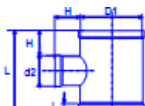

Tube et Raccords PE Ventilation

Té réduit 90° PE

Ø Int	Code	€
160 x 110	BC20576	nous consulter
180 x 110	BC20577	nous consulter
200 x 110	BC20579	nous consulter
250 x 160	BC20501	nous consulter
280 x 160	BC20581	nous consulter
315 X 160	BC20504	nous consulter
355 x 160	BC20507	nous consulter
400 x 200	BC20511	nous consulter

Ø Int	Code	€
450 x 200	BC10515	nous consulter
500 x 250	BC10520	nous consulter
560 x 355	BC10525	nous consulter
630 x 400	BC10535	nous consulter
710 x 400	BC10543	nous consulter
800 x 500	BC10548	nous consulter
900 x 630	BC10555	nous consulter
1000 x 710	BC10560	nous consulter